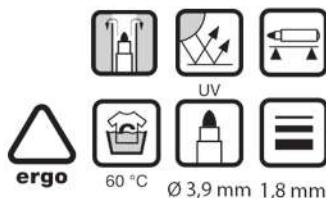

Ø 5 mm 1-4,6 mm UV

Бел 2686/01

Маркер Бел Centropen 2686/01

Шифра: 2288

- разновиден бел маркер
- пишува на повеќето површини
- се спротивставува на абразија откако ќе се исуши
- погоден на порозни површини трајно, на база на вода
- начин на складирање - хоризонтално
- кружен врв
- ширина на линијата: 1,2 мм

1,2 mm UV Ø 1,2 mm

За текстил 2739

Маркер за текстил Centropen 2739

Шифра: 2289

- текстилен маркер
- ЕРГО зафат
- мастило што не е опасно за здравјето
- отпорен на перење до 60 °C
- начин на складирање - хоризонтално
- капаче за вентилација
- кружен врв
- ширина на линија: 1,8 мм